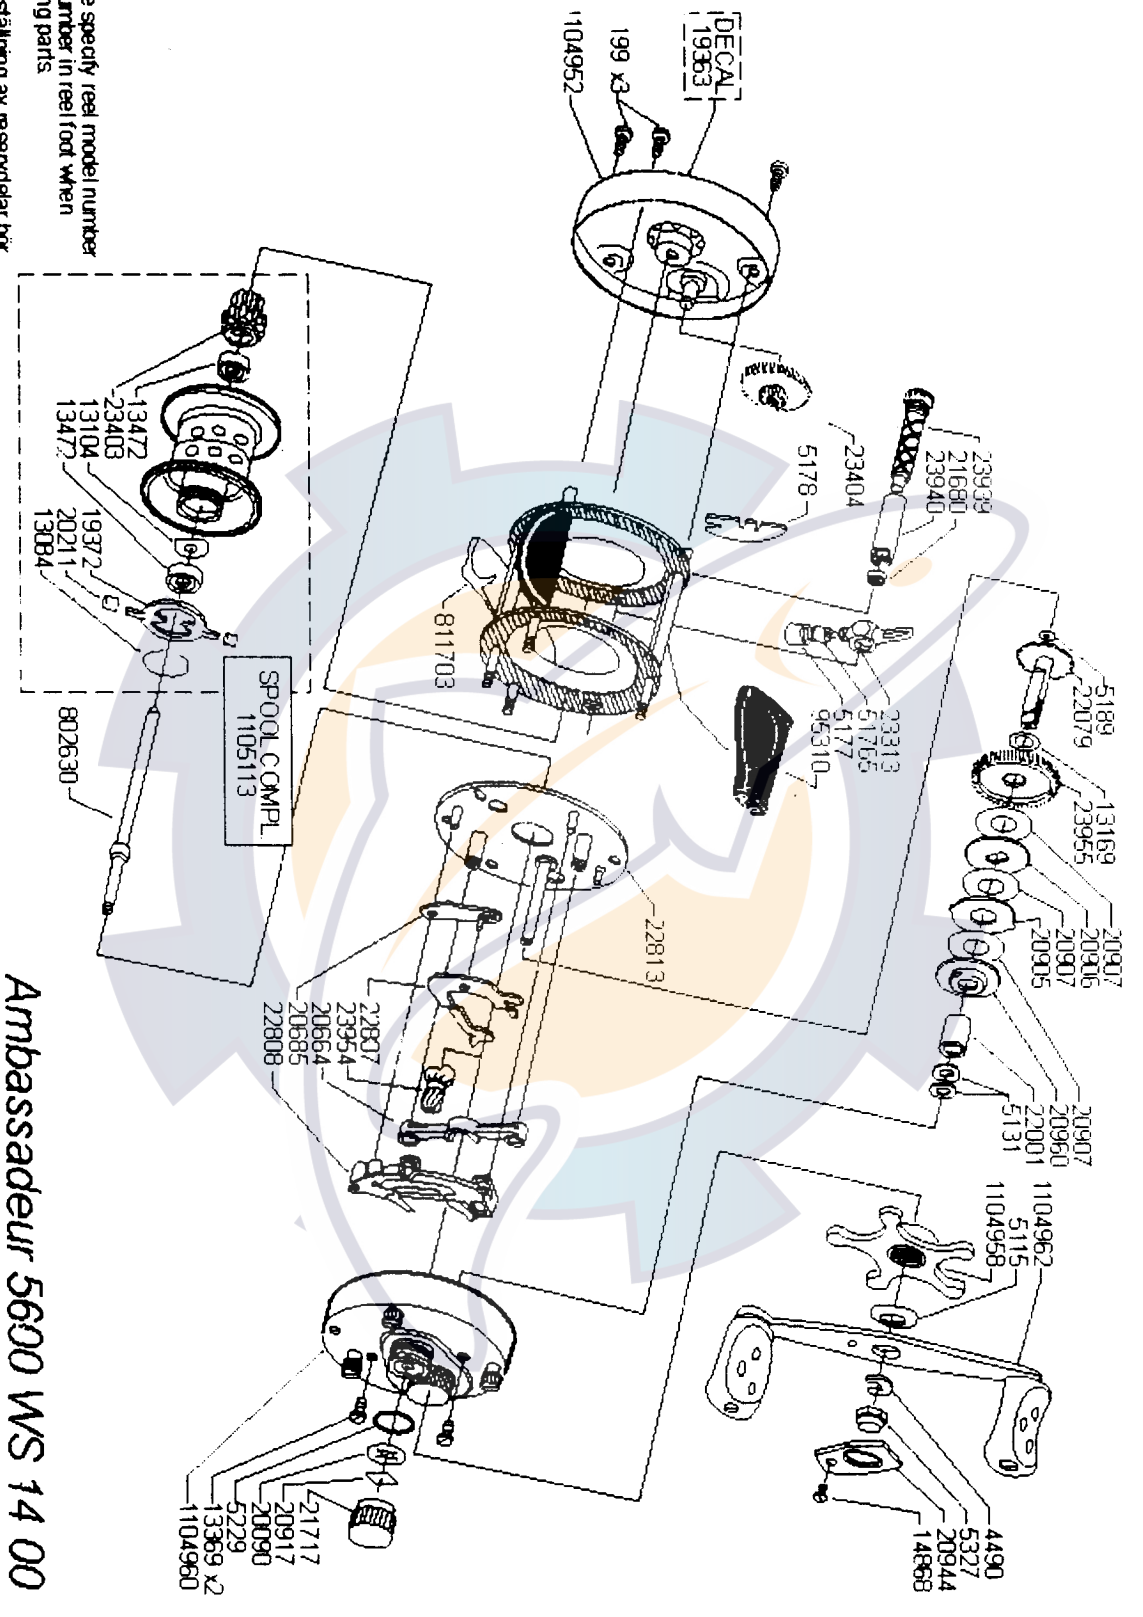

Please specify reel model number and number in reel foot when ordering parts.  
 Vid beställning av reservdelar för allid rullp och nummer- beteckning under rullfoten anges.

**Ambassadeur 5600 WS 14 00**

1103379 1113376 BlueGold 34-12438-1